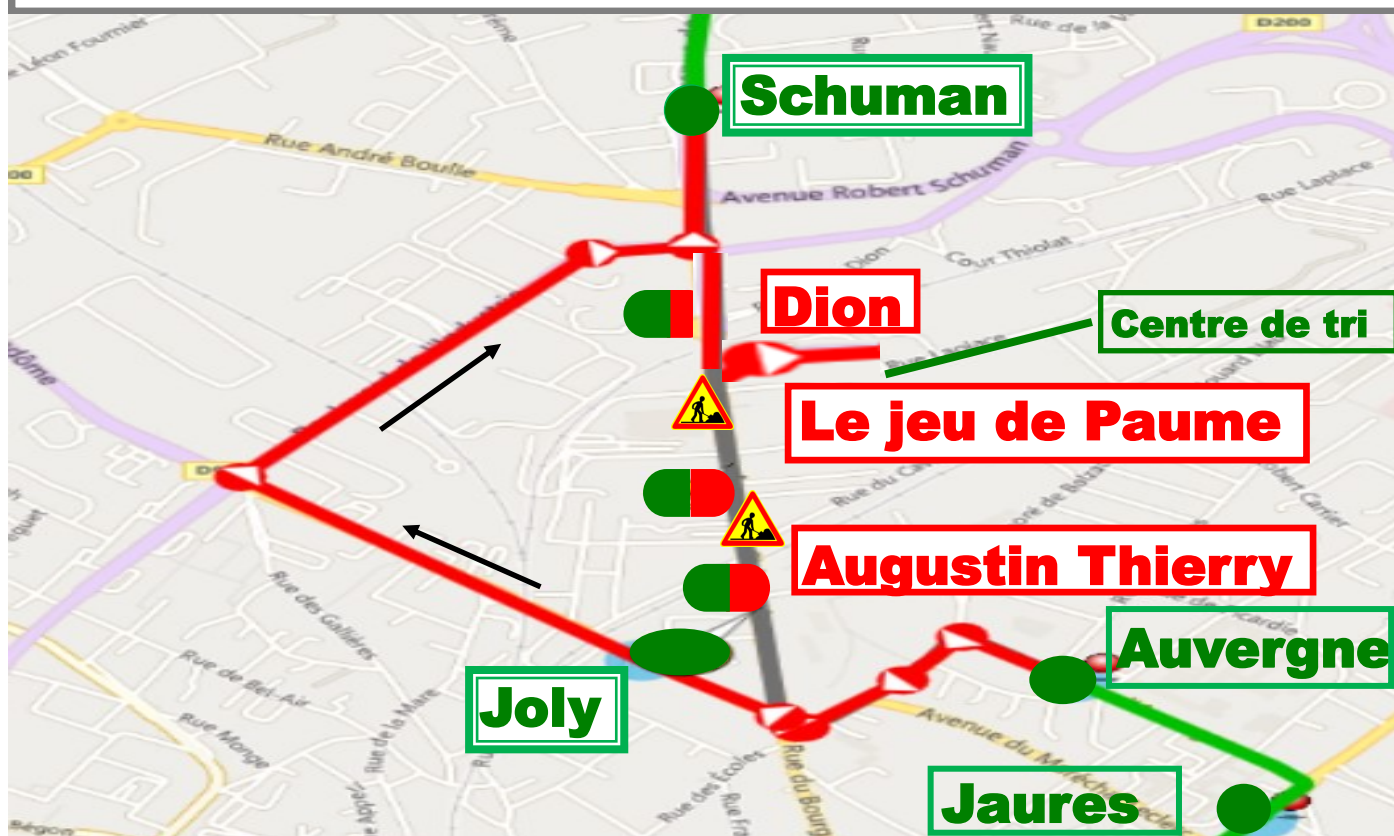

Lignes F, G, S18, S19, S20, Rémi 9,10 et 11

!/ Uniquement dans le sens centre ville vers le Nord

Du jeudi 1er septembre au jeudi 10 novembre 2022

En raison de travaux avenue de Châteaudun entre le lycée Augustin Thierry et le Jeu de Paume, les arrêts « Augustin Thierry », « le Jeu de Paume » et « Dion », ne seront pas desservis **uniquement dans le sens centre ville vers le Nord**. Merci de vous reporter à l'arrêt « Joly » avenue de Vendôme ou « Schuman » avenue de Châteaudun.

● Arrêts desservis

▲ Zone fermée à la circulation

→ Déviation sens Sud → Nord uniquement

● Arrêts non desservis

Itinéraire de déviation