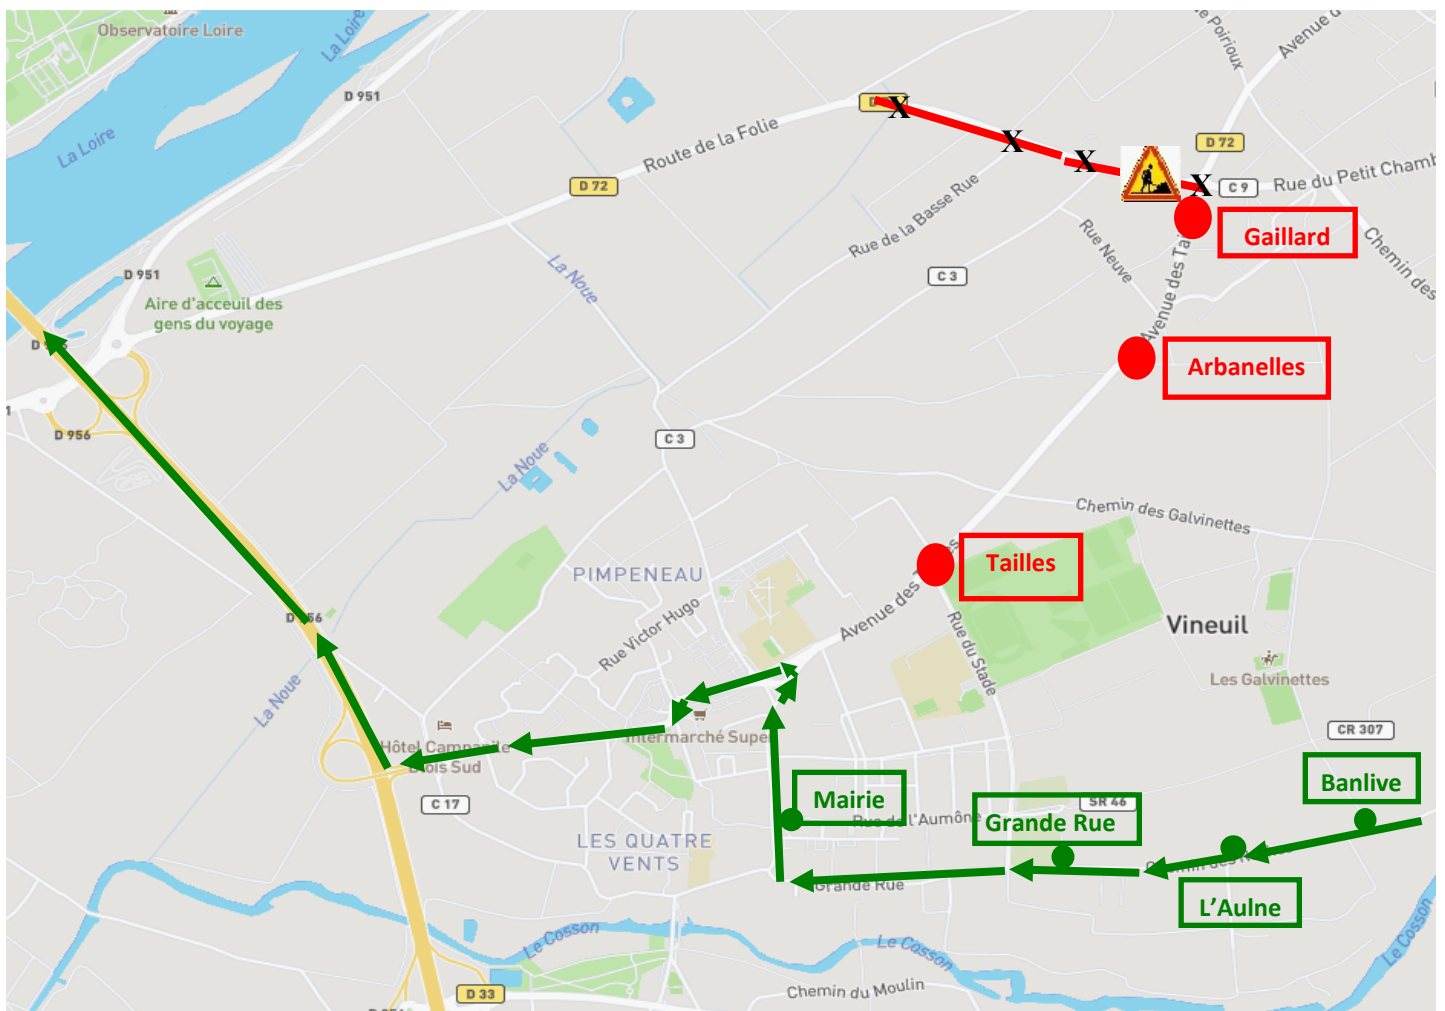

Ligne S16

Du lundi 21 novembre 2022
au vendredi 16 décembre 2022

En raison des travaux avenue des Noëls.
Les arrêts « Gaillard, Arbanelles et Tailles » ne seront pas desservis.
Merci de vous reporter aux arrêts « Mairie et Grande Rue ».

● Arrêts non desservis

● Arrêts desservis

Zone de travaux

Itinéraire du car