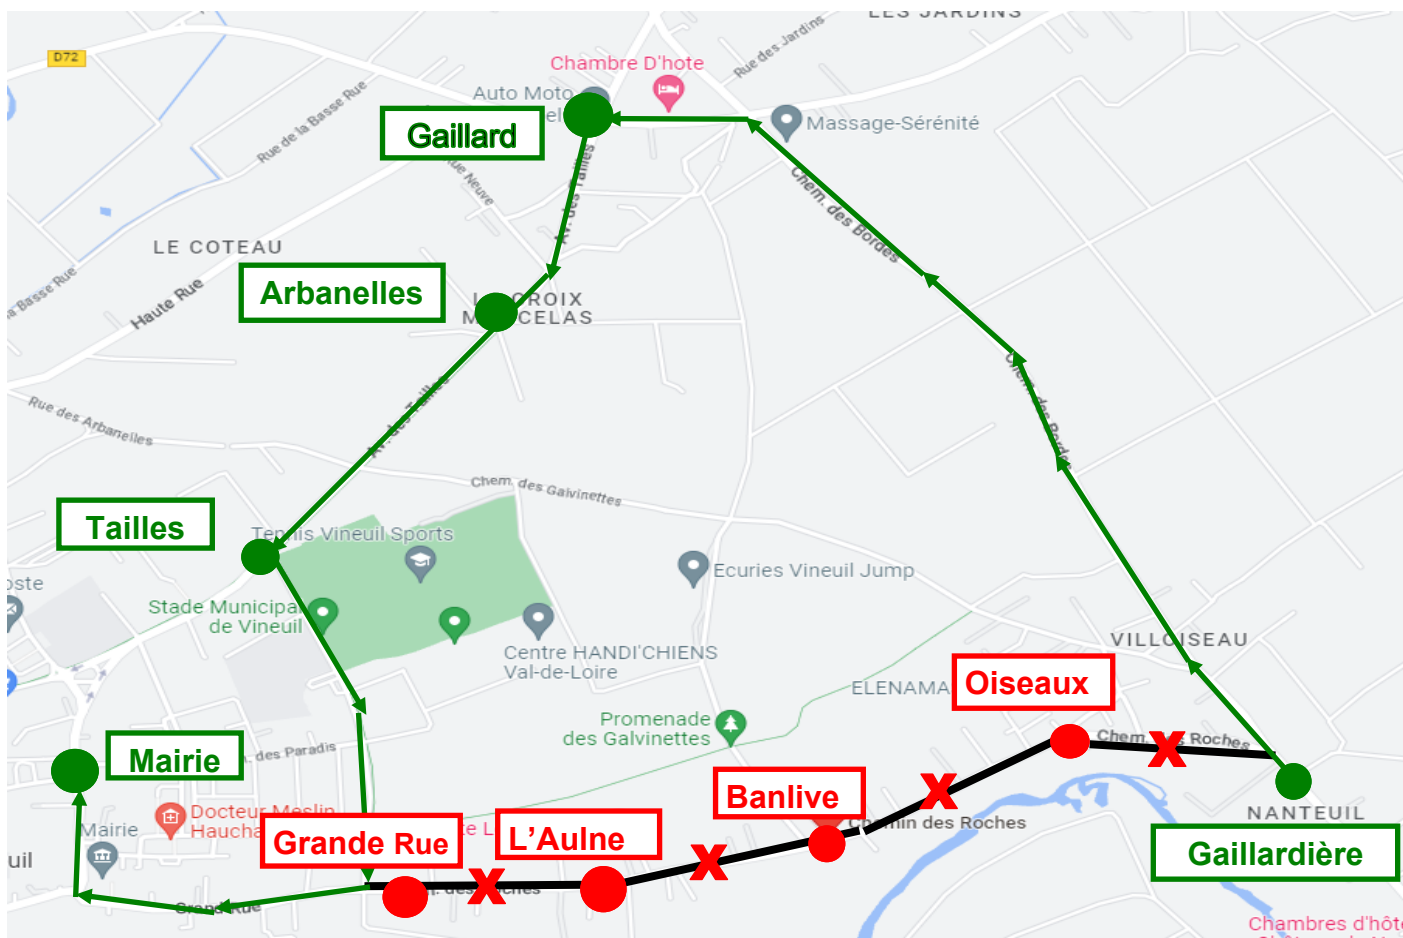

LIGNE S16 - VINEUIL

Du lundi 30 janvier au vendredi 3 février 2023

En raison de travaux, le chemin des Roches sera fermé à la circulation.

- Les arrêts « Oiseaux, Banlive, l'Aulne et Grande Rue ne seront pas desservis.

- Merci de vous reporter aux arrêts « Gaillardière et Mairie ».

● Arrêts desservis

X

Zone fermée à la circulation

● Arrêts non desservis

—

Itinéraire de déviation