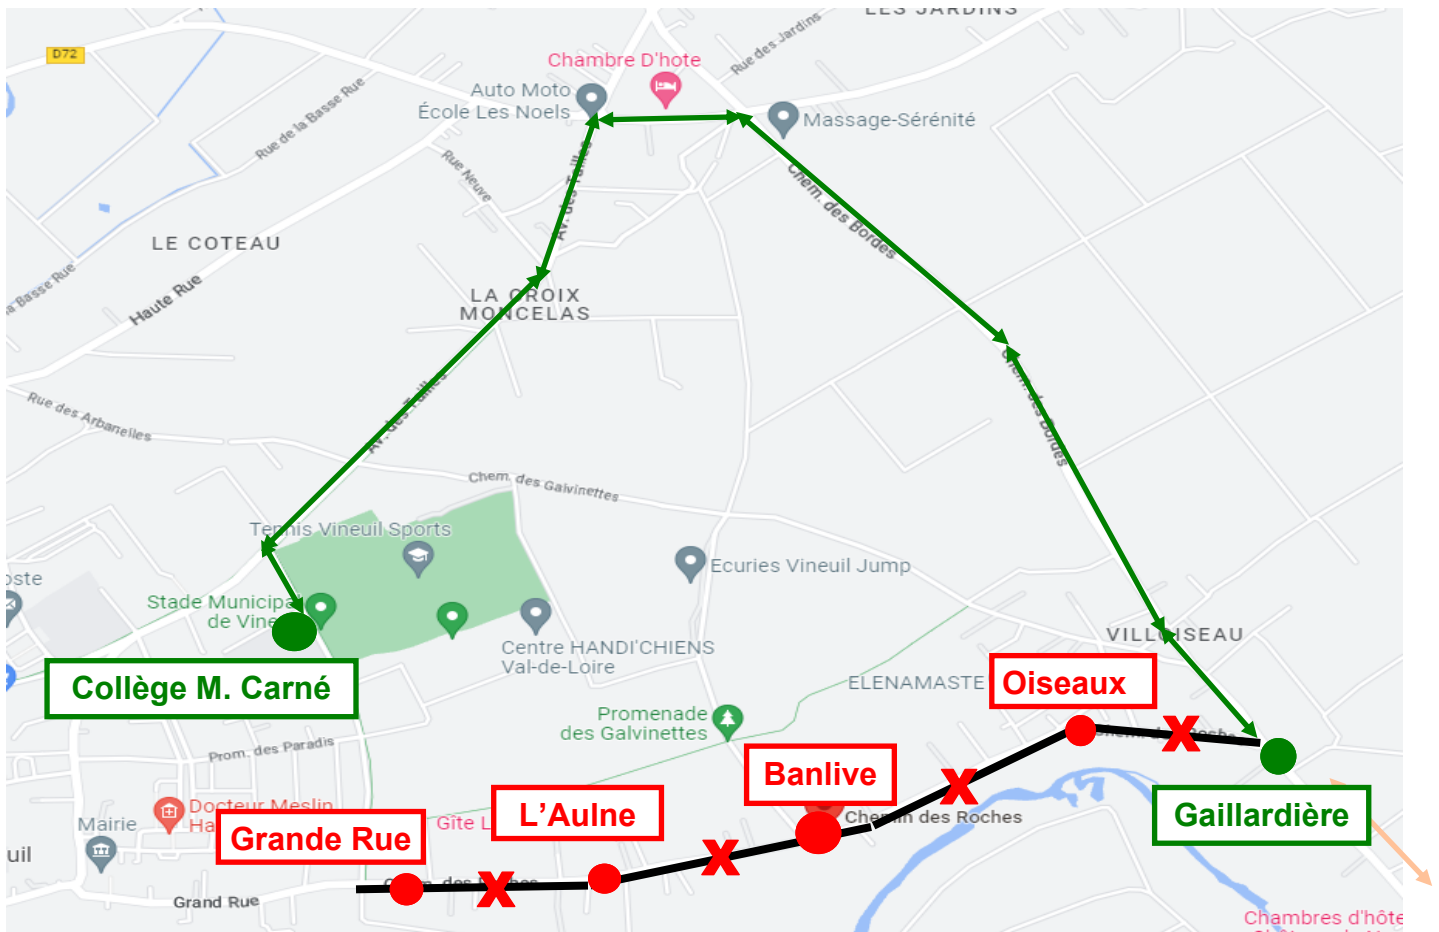

## LIGNE S42 - VINEUIL

**Du lundi 30 janvier au vendredi 3 février 2023**

En raison de travaux, le chemin des Roches sera fermé à la circulation.

- Les arrêts « Oiseaux, Banlive, l'Aulne et Grande Rue ne seront pas desservis.
- Merci de vous reporter aux arrêts « Gaillardière et Collège Marcel Carné »

- Arrêts desservis
- Arrêts non desservis

- X Zone fermée à la circulation
- Itinéraire de déviation