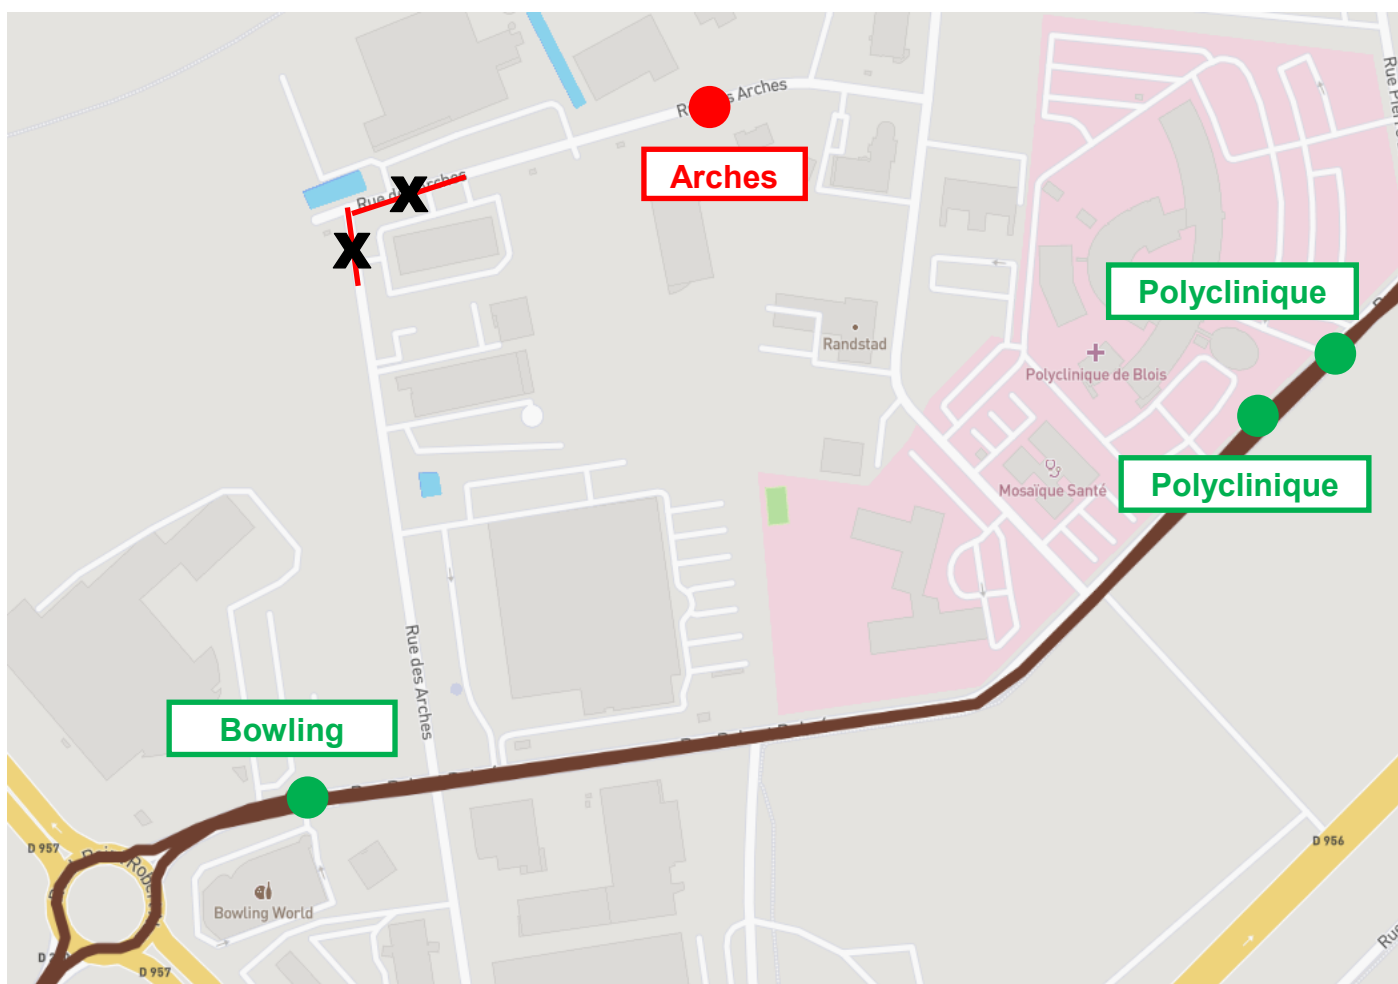

## LIGNE G

**Mardi 07 février 2023**

En raison de travaux Rue des Arches, la circulation sera interdite dans les deux sens.

L'arrêt « Arches » ne sera pas desservi.

Merci de vous reporter aux arrêts « Bowling » et « Polyclinique ».

Arrêts desservis

Arrêts non desservis

Zone fermée à la circulation

Itinéraire de déviation