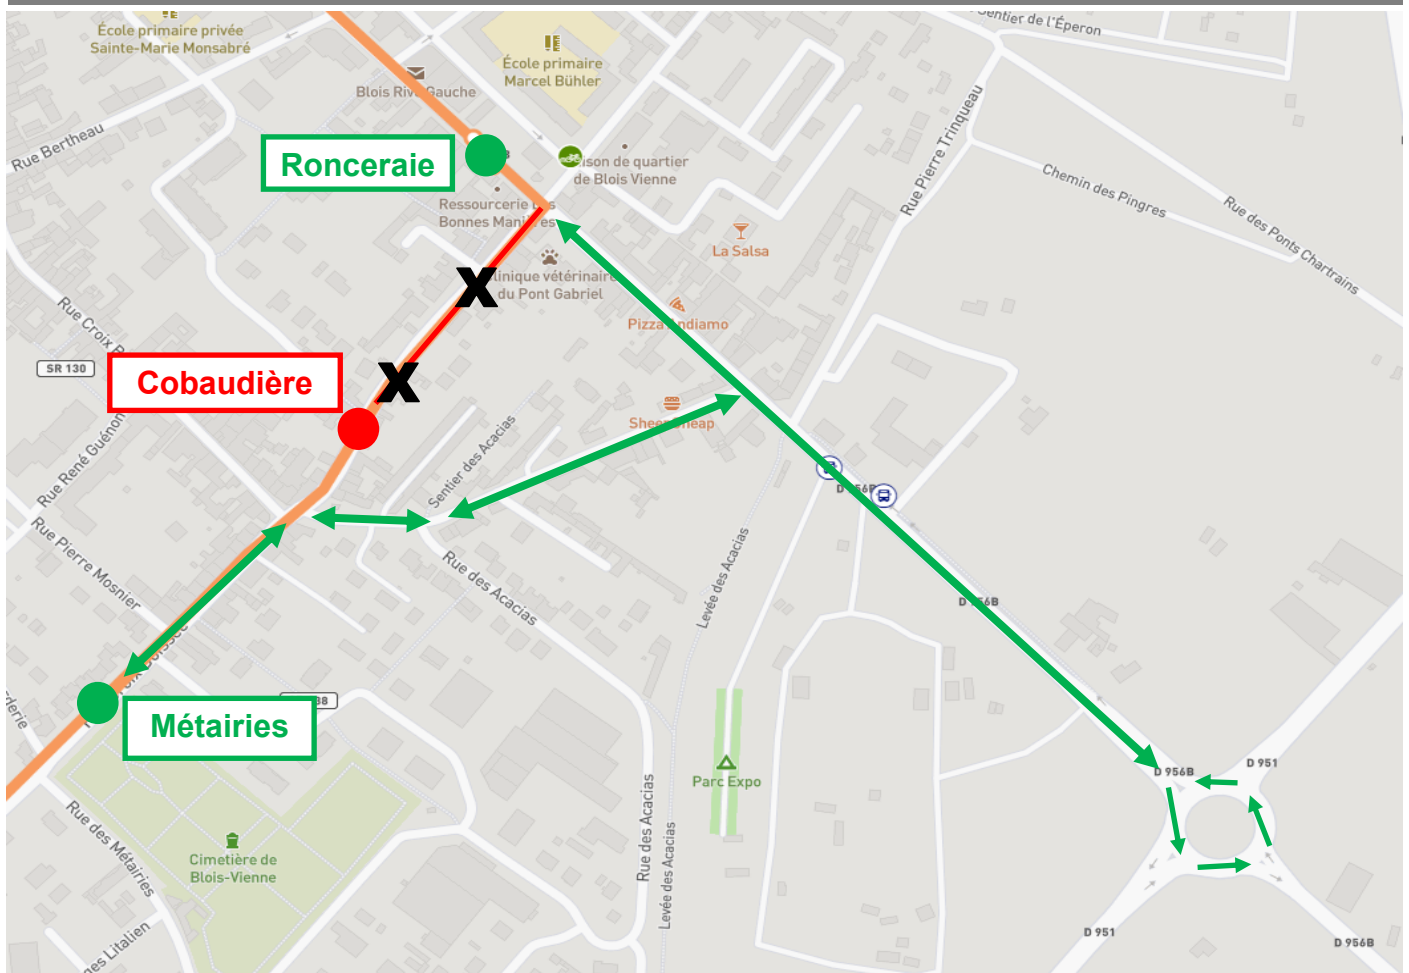

LIGNE D et S14

Mercredi 08 février 2023

En raison de travaux Rue de Cobaudière, la circulation sera interdite dans les deux sens.

L'arrêt « Cobaudière » ne sera pas desservi.

Merci de vous reporter aux arrêts « Métairies » et « Ronceraie ».

● Arrêts desservis

● Arrêts non desservis

Zone fermée à la circulation

Itinéraire de déviation