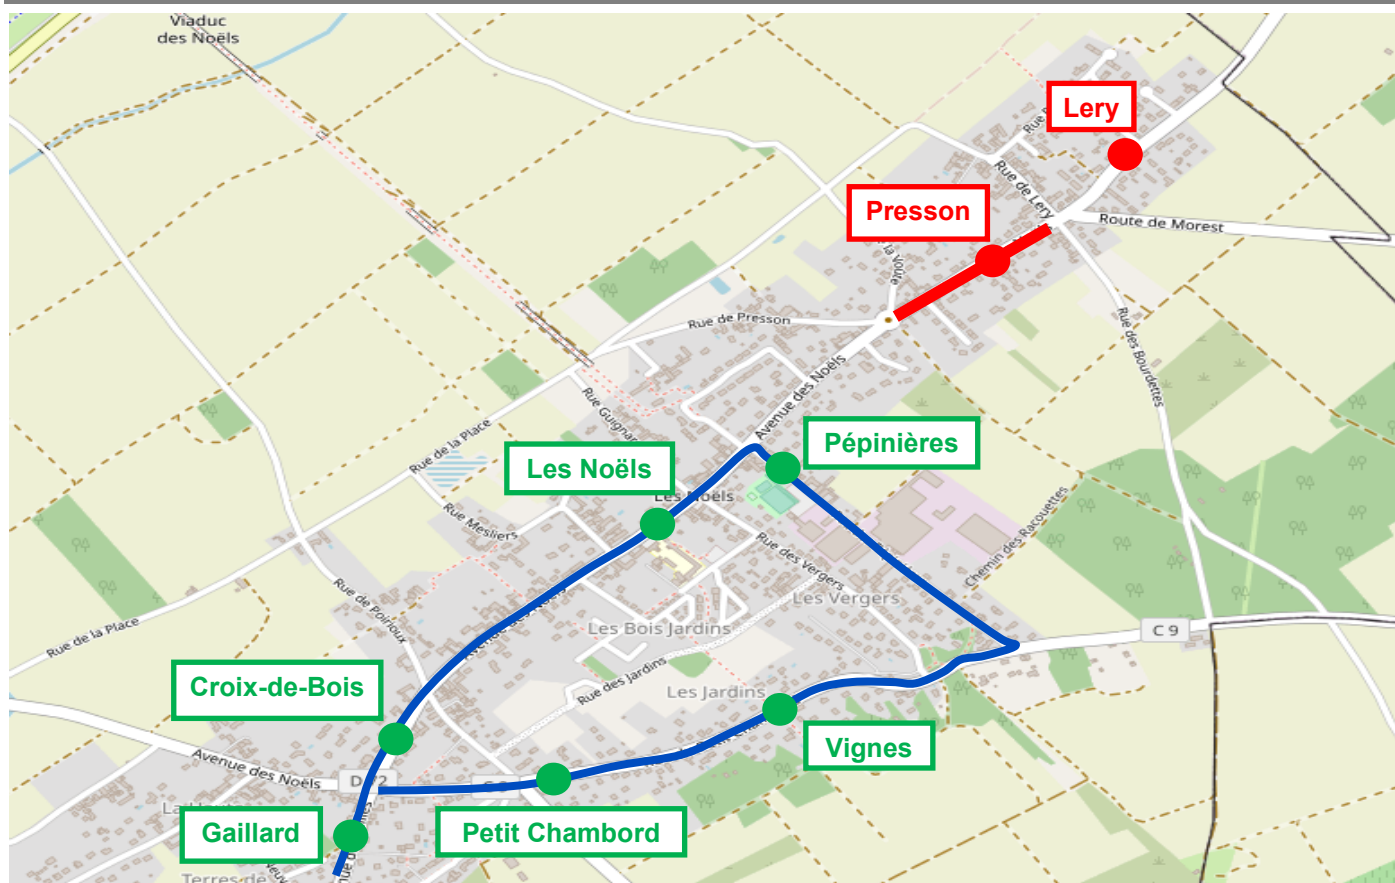

## Ligne L16-2 et Ligne S41

**Du lundi 06 novembre au vendredi 15 décembre 2023**

**En raison de travaux Avenue des Noël:**

- Les départs et les retours des lignes se feront à l'arrêt « **Petit Chambord** », les arrêts « **Lery** et **Presson** » ne sont pas desservis dans les deux sens de circulation.
- Merci de vous reporter aux arrêts « **Pépinières** et **Les Noël** ».

- |                                      |                      |                                     |                              |
|--------------------------------------|----------------------|-------------------------------------|------------------------------|
| <span style="color: green;">●</span> | Arrêts desservis     | <span style="color: red;">—</span>  | Zone fermée à la circulation |
| <span style="color: red;">●</span>   | Arrêts non desservis | <span style="color: blue;">—</span> | Itinéraire de déviation      |