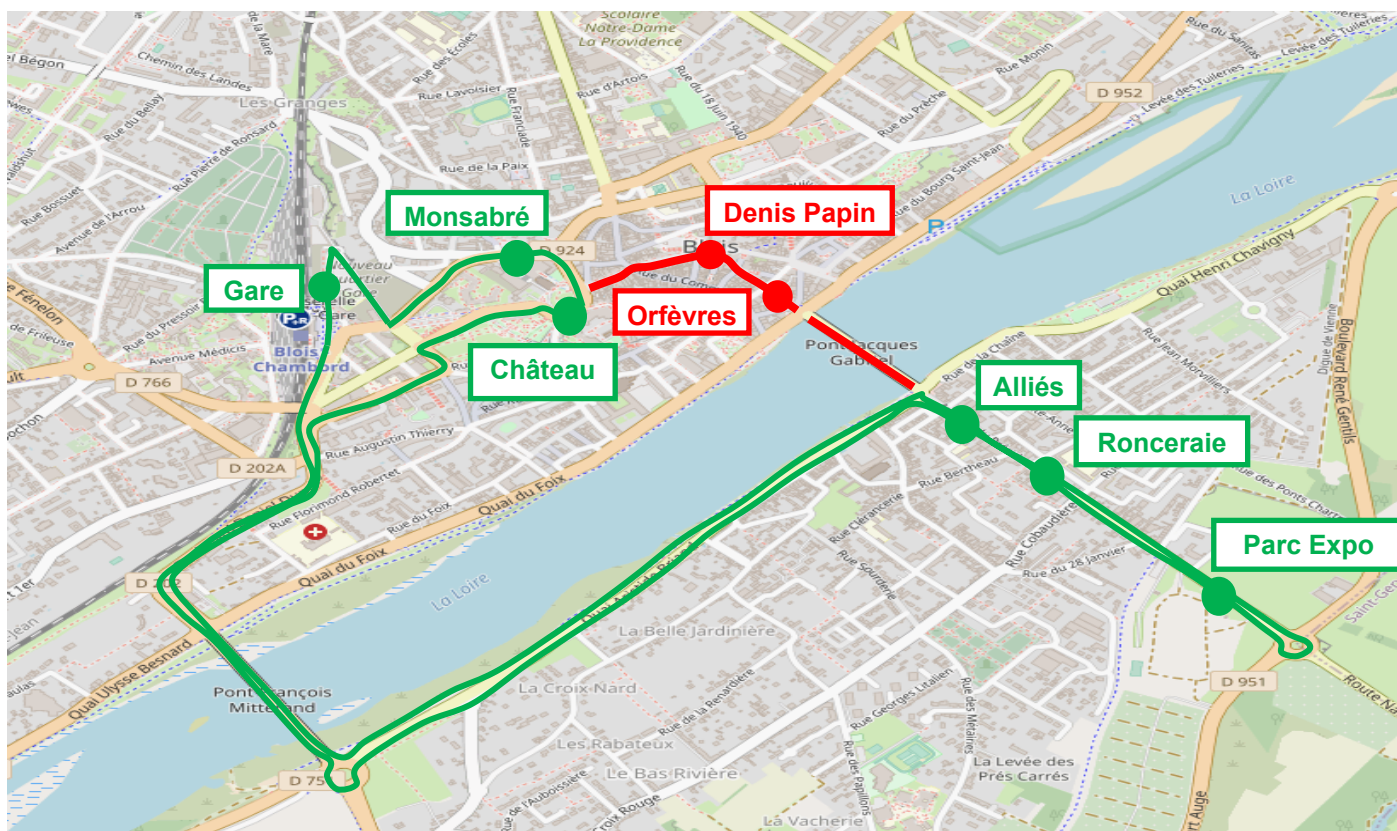

Navette N1

Samedi 4 mai 2024 de 8h00 à 20h00

En raison du Bouchon de Blois :

- Les arrêts « **Denis Papin** et **Orfèvres** » ne sont pas desservis dans les deux sens de circulation.
- Merci de vous reporter aux arrêts « **Château** et **Monsabré** ».

Les autres arrêts de la ligne sont desservis exceptionnellement par la **Navette N2**.

Arrêts desservis

Zone fermée à la circulation

Arrêts non desservis

Itinéraire de déviation N1