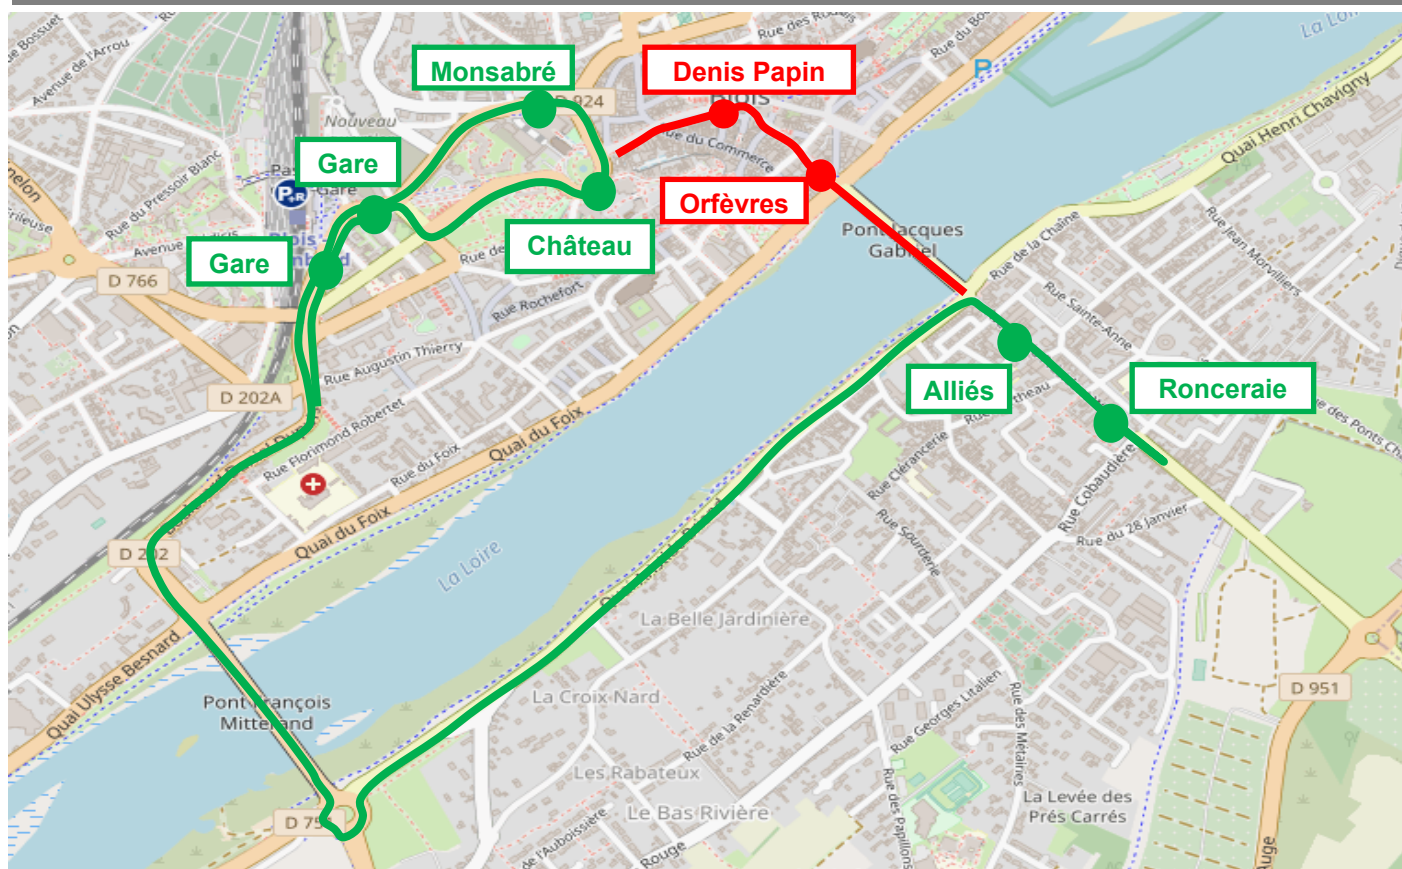

Ligne A et Ligne D

Samedi 4 mai 2024 de 8h00 à 20h00

En raison du Bouchon de Blois :

- Les arrêts « **Denis Papin** et **Orfèvres** » ne sont pas desservis dans les deux sens de circulation.
- Merci de vous reporter aux arrêts « **Château** et **Monsabré** ».

Arrêts desservis

Zone fermée à la circulation

Arrêts non desservis

Itinéraire de déviation