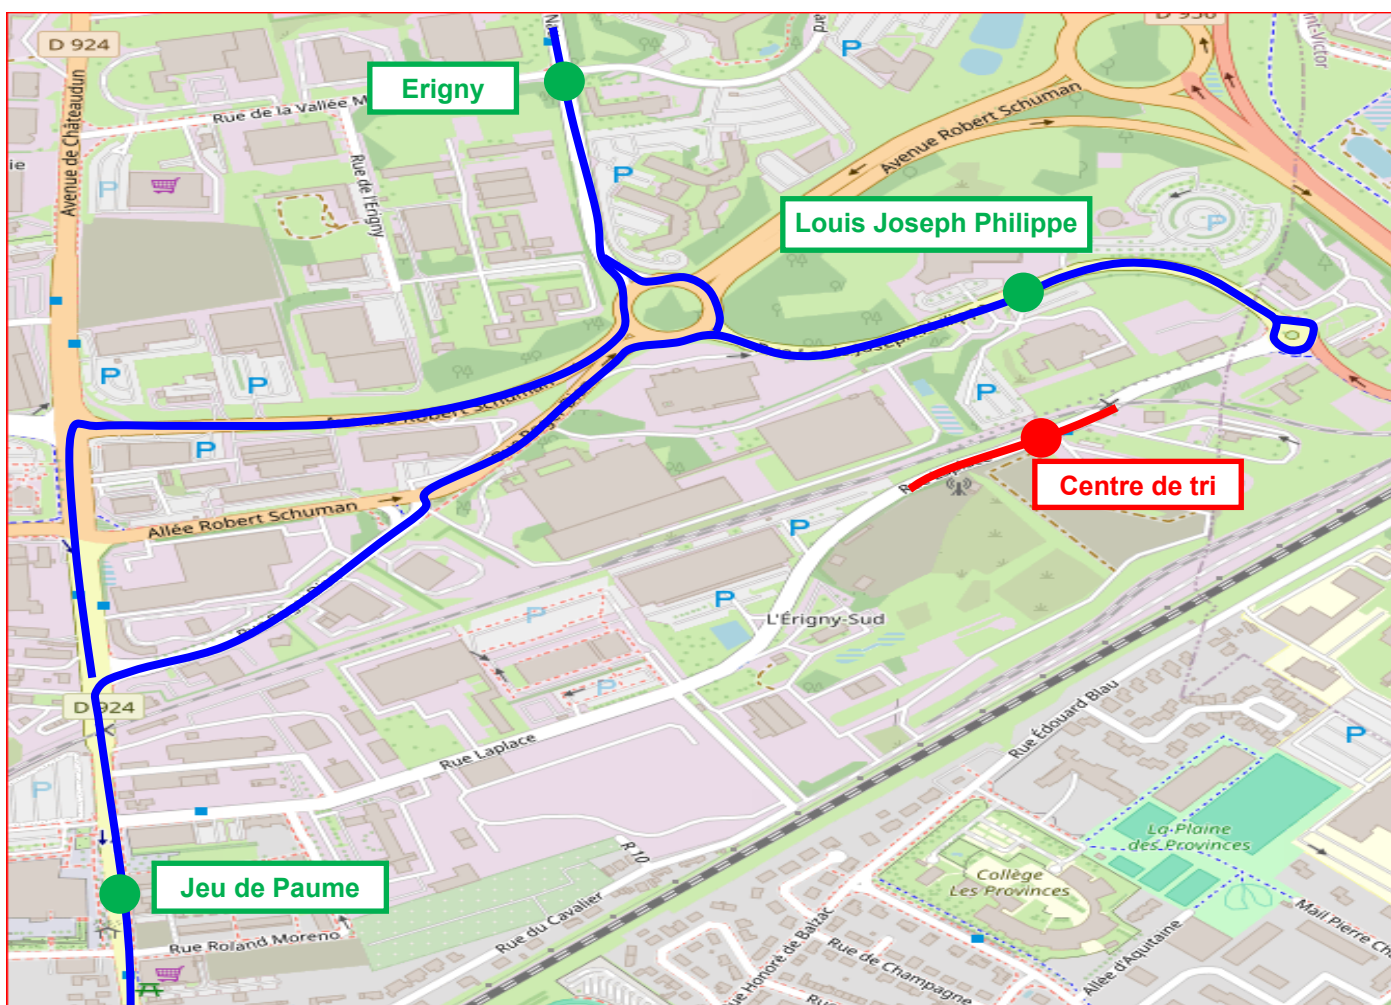

Ligne G

Du lundi 02 septembre au vendredi 08 novembre 2024

En raison de travaux Rue Laplace à Blois :

- L'arrêt « **Centre de tri** » n'est pas desservi.
- Merci de vous reporter aux arrêts « **Louis Joseph Philippe** et **Jeu de Paume** ».

Arrêts desservis

Zone fermée à la circulation

Arrêts non desservis

Itinéraire de déviation