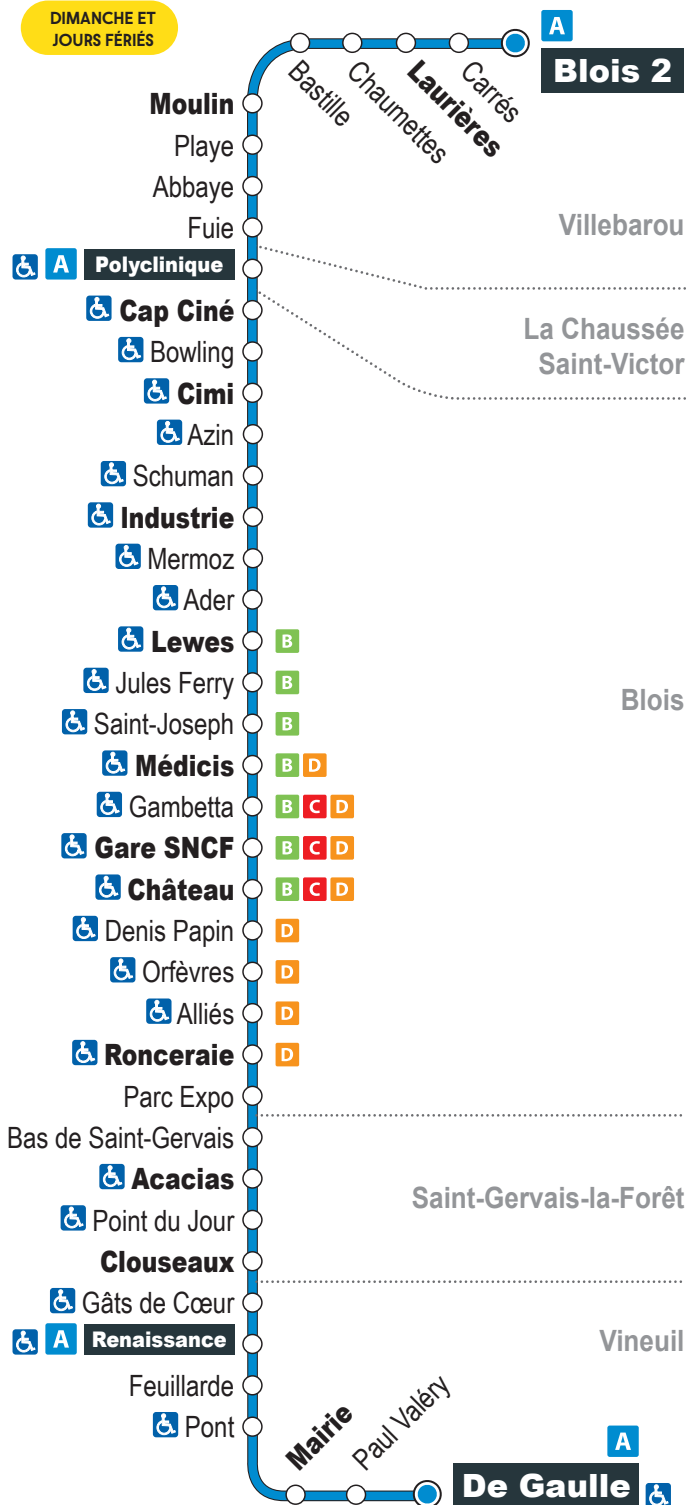

LIGNE A

DIMANCHE ET JOURS FÉRIÉS

DIMANCHE ET JOURS FÉRIÉS

DIRECTION DE GAULLE

Dimanches et jours fériés (hors 1^{er} mai)

Blois 2	9.03	10.07	11.07	12.07	13.07	14.07
Laurières	9.06	10.10	11.10	12.10	13.10	14.10
Moulin	9.10	10.14	11.14	12.14	13.14	14.14
Polyclinique	9.15	10.19	11.19	12.19	13.19	14.19
Cap Ciné	9.17	10.21	11.21	12.21	13.21	14.21
Cimi	9.19	10.23	11.23	12.23	13.23	14.23
Industrie	9.23	10.27	11.27	12.27	13.27	14.27
Lewes	9.27	10.31	11.31	12.31	13.31	14.31
Médicis	9.31	10.35	11.35	12.35	13.35	14.35
Gare SNCF (Banque de France)	9.33	10.37	11.37	12.37	13.37	14.37
Château	9.36	10.40	11.40	12.40	13.40	14.40
Ronceraie	9.41	10.45	11.45	12.45	13.45	14.45
Acacias	9.46	10.50	11.50	12.50	13.50	14.50
Clouseaux	9.48	10.52	11.52	12.52	13.52	14.52
Renaissance	9.50	10.54	11.54	12.54	13.54	14.54
Mairie	9.55	10.59	11.59	12.59	13.59	14.59
De Gaulle	9.57	11.01	12.01	13.01	14.01	15.01

					[1]
Blois 2	15.07	16.07	17.07	18.08	✓
Laurières	15.10	16.10	17.10	18.11	✓
Moulin	15.14	16.14	17.14	18.15	✓
Polyclinique	15.19	16.19	17.19	18.20	✓
Cap Ciné	15.21	16.21	17.21	18.22	19.00
Cimi	15.23	16.23	17.23	18.24	✓
Industrie	15.27	16.27	17.27	18.28	✓
Lewes	15.31	16.31	17.31	18.32	✓
Médicis	15.35	16.35	17.35	18.36	✓
Gare SNCF (Banque de France)	15.37	16.37	17.37	18.38	19.15
Château	15.40	16.40	17.40	18.41	✓
Ronceraie	15.45	16.45	17.45	18.46	✓
Acacias	15.50	16.51	17.51	18.51	✓
Clouseaux	15.52	16.52	17.52	18.53	✓
Renaissance	15.54	16.55	17.55	18.55	✓
Mairie	15.59	17.00	18.00	19.00	✓
De Gaulle	16.01	17.02	18.02	19.02	✓

[1] Service du soir au départ de Cap Ciné, Denis Papin et Gare SNCF (voir fonctionnement en couverture)

Se déplacer tôt le matin et tard le soir

SERVICE DU MATIN

Du lundi au vendredi, allez en centre-ville de Blois et à la gare SNCF tôt le matin, depuis n'importe quel arrêt des lignes A à I. Pour cela, il suffit de réserver au plus tard la veille avant 19 h (et le samedi pour le lundi).