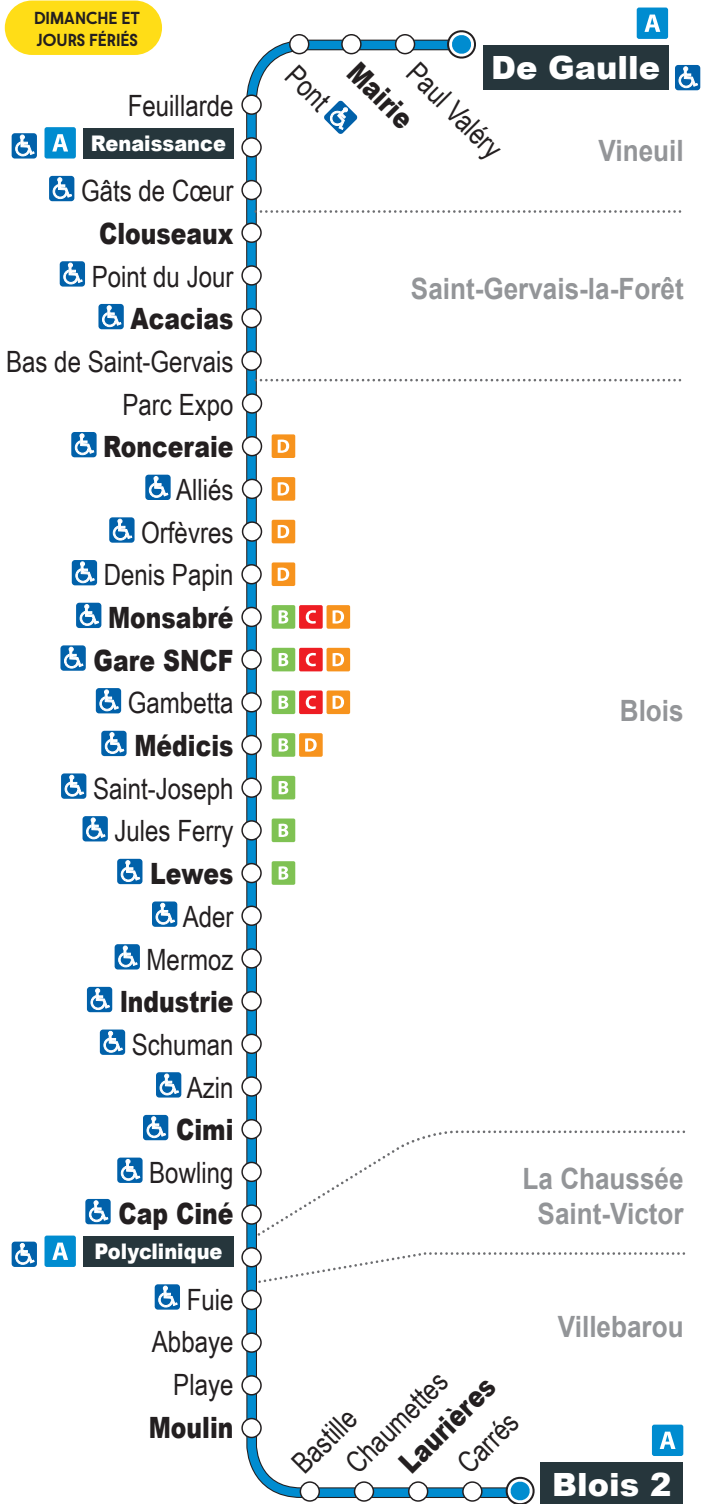

DIMANCHE ET JOURS FÉRIÉS