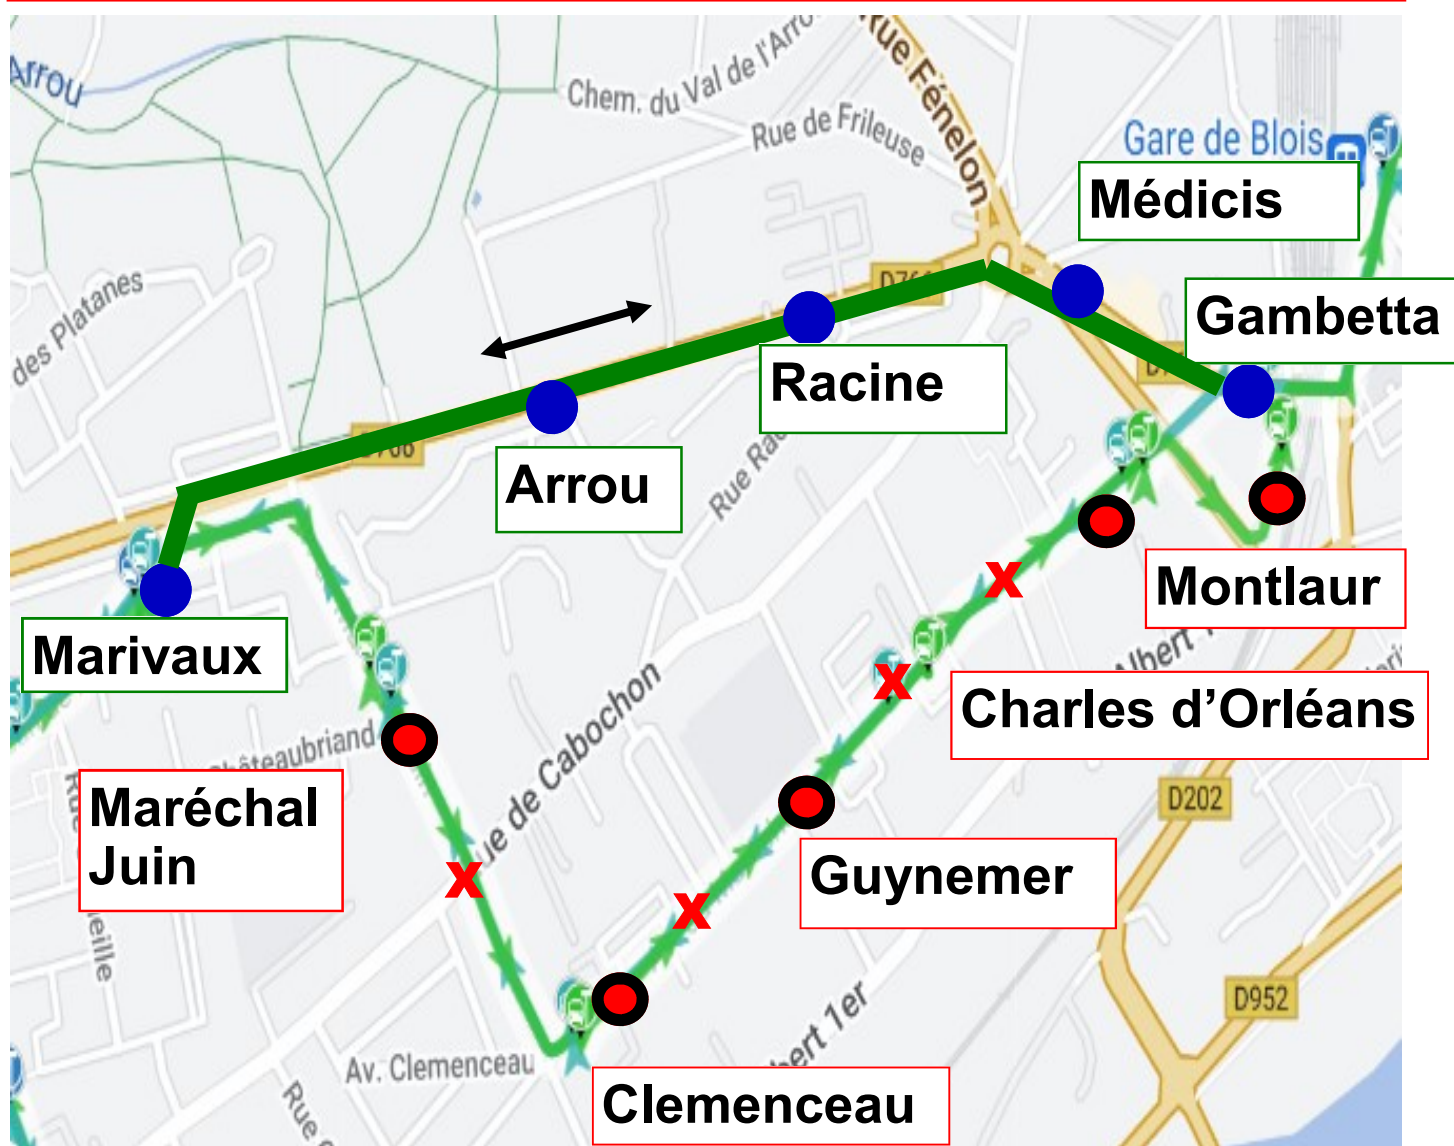

LIGNE C

Vendredi 08 juillet 2022 de 9h à 16h

En raison de travaux avenue Foch,
les arrêts : Maréchal Juin, Clemenceau, Guynemer, Charles
d'Orléans et Montlaur ne sont pas desservis.

Merci de vous reporter aux arrêts
Marivaux, Arrou, Racine ou Médicis.

Arrêts desservis

Arrêts non desservis

Zone fermée à la circulation

Itinéraire de déviation